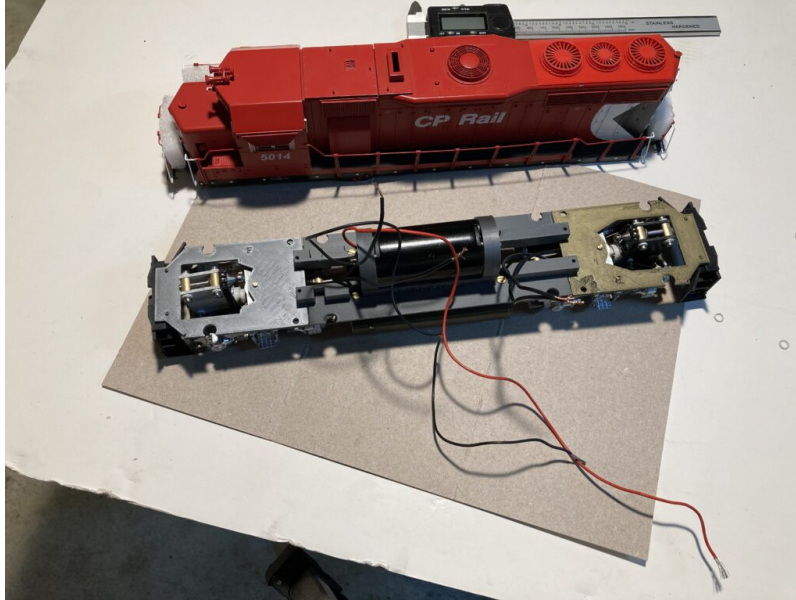

**SKU:** GP-35

**Price:** \$30.00