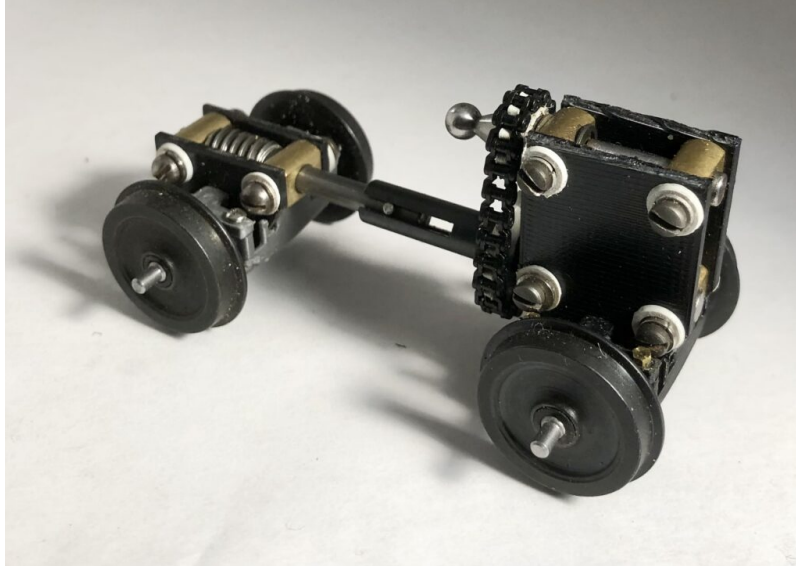

**SKU:** 290AN

**Price:** \$30.00