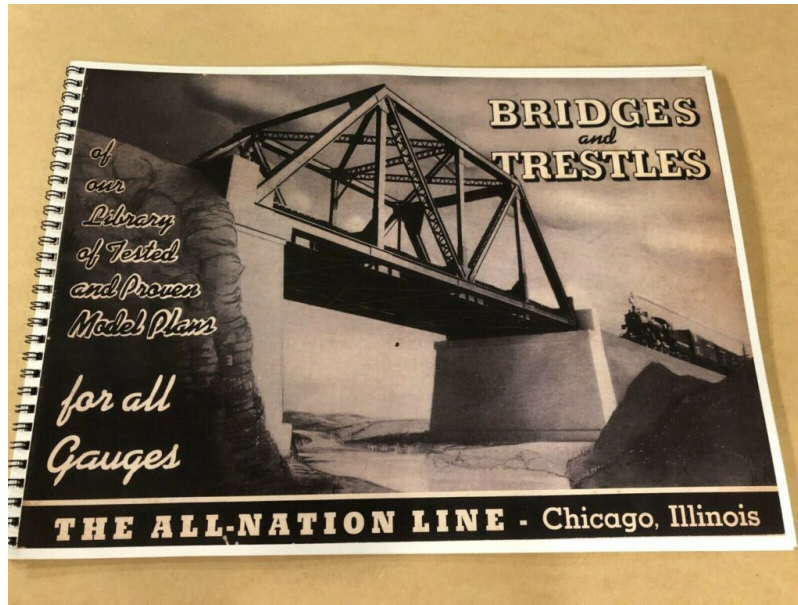

**SKU:** 3817

**Price:** \$8.00

**MONARCH COUPLERS, NON-OPERATING (DUMMY) (1 PAIR) PN#3816**

+\$4.00 Shipping

[Read More & Shop Now](#)

**SKU:** 3816

**Price:** \$4.00