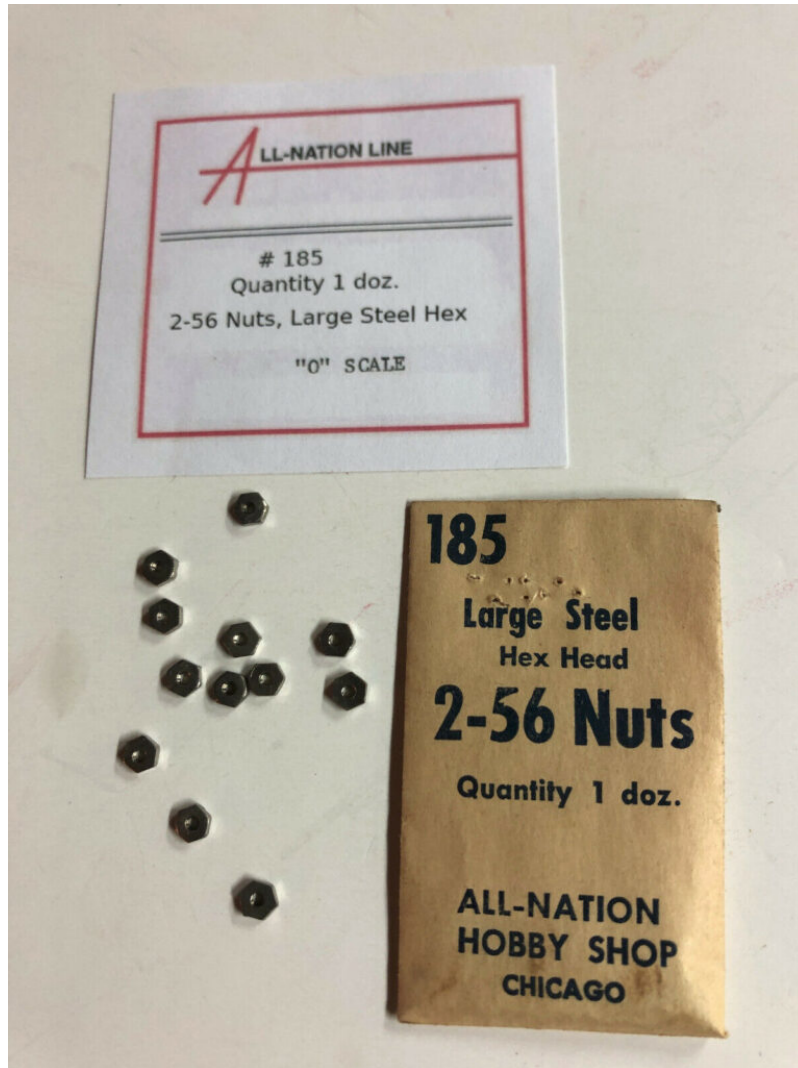

## FLAT HEAD

**4-40 NUTS BRASS (1 DOZEN) PN#248AN**

+\$1.00 Shipping

[Read More & Shop Now](#)

**SKU:** 248AN

**Price:** \$6.00