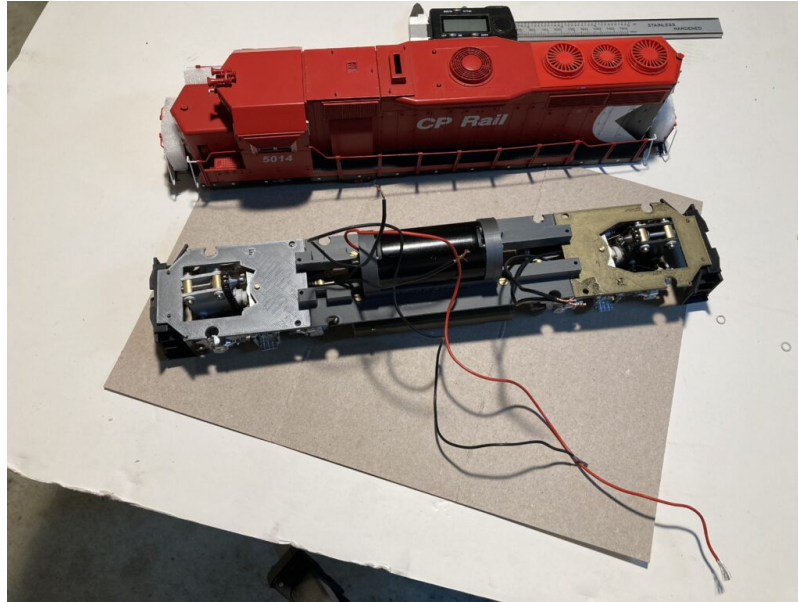

**SKU:** GP-35

**Price:** \$30.00