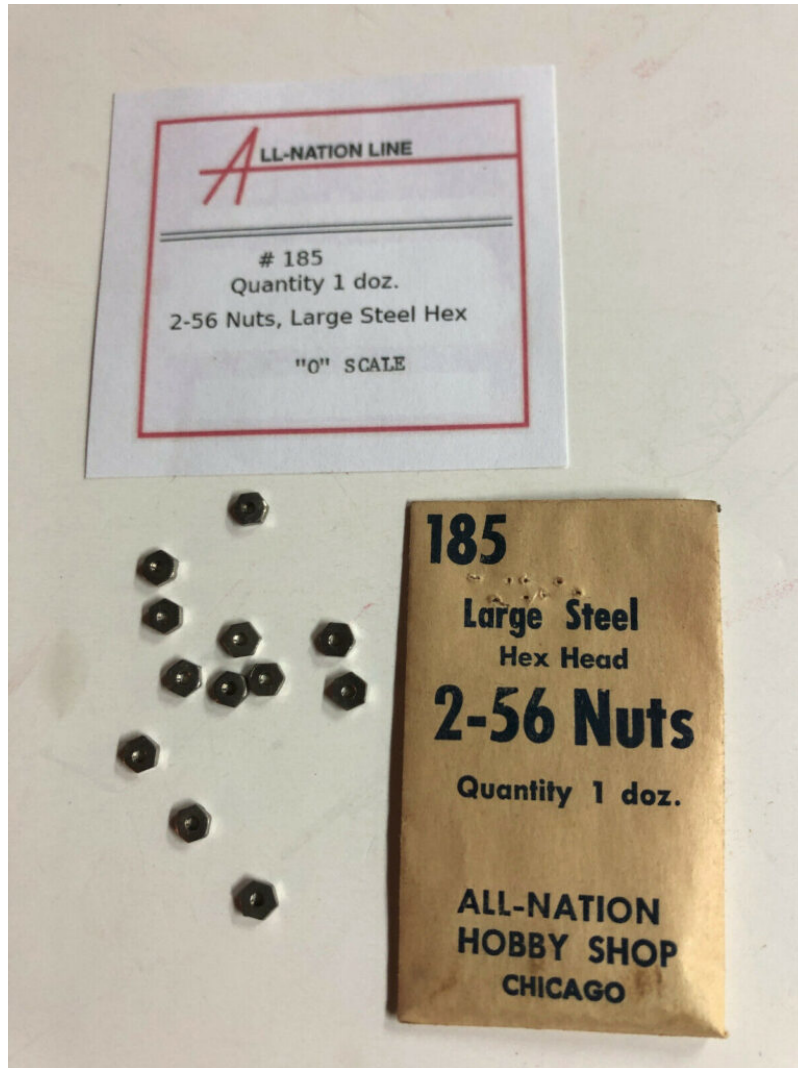

## FLAT HEAD

**4-40 NUTS BRASS (1 DOZEN) PN#248AN**

+\$1.00 Shipping

[Read More & Shop Now](#)

**SKU:** 248AN

**Price:** \$6.00

**HEX NUT**

**6-32 X 3/8 HEX NUTS STEEL (1 DOZEN)  
PN# 735**